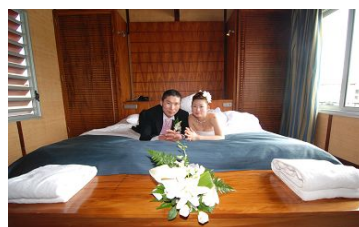

での撮影となる場合もございます。お客様判断で取りやめる場合は取消料が発生致します。
※同行者様をご参加の場合、必ず送迎をお申込頂きます。お申込がない場合、会場には入場できません

※ビーチウェディング中は、お客様やご同行者様による写真・ビデオ撮影はご遠慮願います。

♥イルデパン フォト (イルデパン) ♥

南太平洋の宝石と言われるイルデパンのホテル内&島内周遊フォトツアー

有効期限2012年3月末日まで

※撮影時にメリディアン・イルデパンまたは
ウレテラビーチリゾートに宿泊者が対象

主催：AO企画

オリジナルプラン	A：ホテルフォト（約1時間）	販売価格	¥250,000
	B：ホテル&島内フォト（約2時間）	販売価格	¥300,000
①撮影コーディネーター ②新婦ヘア&メイクアップ ③シルクフラワーブーケ&ブートニア			
④写真撮影 A 約100枚 B 約150枚(フォトCD付) ⑤フォトCD送料(2週間以内に発送) ⑥衣装合わせ送迎(旅行社→サロン→旅行社)			
⑦タキシード(小物一式・シューズ含む) ⑧ウェディングドレス(追加料なし選び放題、小物一式・ハンブス含む)			