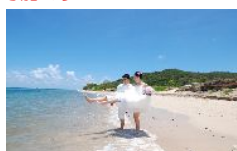

アルバム(ラミネート加工・名前・日付入り)		販売価格
フレンヌ ハイライトシーンを収めます。サイズは2種類、表紙の色は2色より選べます。 (写真選択はお客様が行うプランです)	フレンヌ S10(186x186mm P10・10カット)	¥30,000
	フレンヌ S20(186x186mm P20・20カット)	¥40,000
	フレンヌ M10(216x216mm P10・10カット)	¥40,000
	フレンヌ M20(216x216mm P20・20カット)	¥58,000
	デザイナーズチョイス(プロがアルバムの写真をチョイスします)	¥15,000
デサンジュ ビビッドなケースとスタイリッシュな表紙のビジュアル系アルバム。写真入りの巻き表紙と銀文字の刻印が印象的。 (写真選択はお客様が行うプランです)	デサンジュ S20(186x186mm P20・20~25カット)	¥65,000
	デサンジュ S30(186x186mm P30・30~35カット)	¥85,000
	デサンジュ L20(266x266mm P20・20~25カット)	¥101,000
	デサンジュ L30(266x266mm P30・30~35カット)	¥126,000
	デザイナーズチョイス(プロがアルバムの写真をチョイスします)	¥15,000

オリジナルプラン・モデルスケジュール

~前日~

ホテルご到着後、担当者へお電話下さい。

フォトツアー当日のご案内を致します。

~当日~

09:00 お衣裳合わせ

10:30 ヘアメイク開始

12:00 記念撮影(ヤシの並木道・ビーチ等)

13:00 フォトツアーお開き

※撮影から3日以降に現地受取可能です

注意事項

※12/24、25、12/31~1/2は催行できません。また、12/29~30、1/3、1/4の催行は基本料金に¥40,000の追加代金がかかります。

※前日打ち合わせ時間、フォトプランの催行時間の指定はできません。

(時間は、出発の約3週間前に確定します)

※ビーチウェディング申込の場合は、撮影内容を一部割愛し、ビーチで挙式を行います。

※雨天の場合は通常と異なる撮影スポット(ホテル内やガーデン等催行会社の判断に副った場所)

での撮影となる場合もございます。お客様判断で取りやめる場合は取消料が発生致します。

※同行者様のご参加の場合、必ず送迎をお申込頂きます。お申込がない場合、会場には入場できません

※ビーチウェディング及び市庁舎ウェディング中は、お客様ご同行者様による

写真・ビデオ撮影はご遠慮願います。